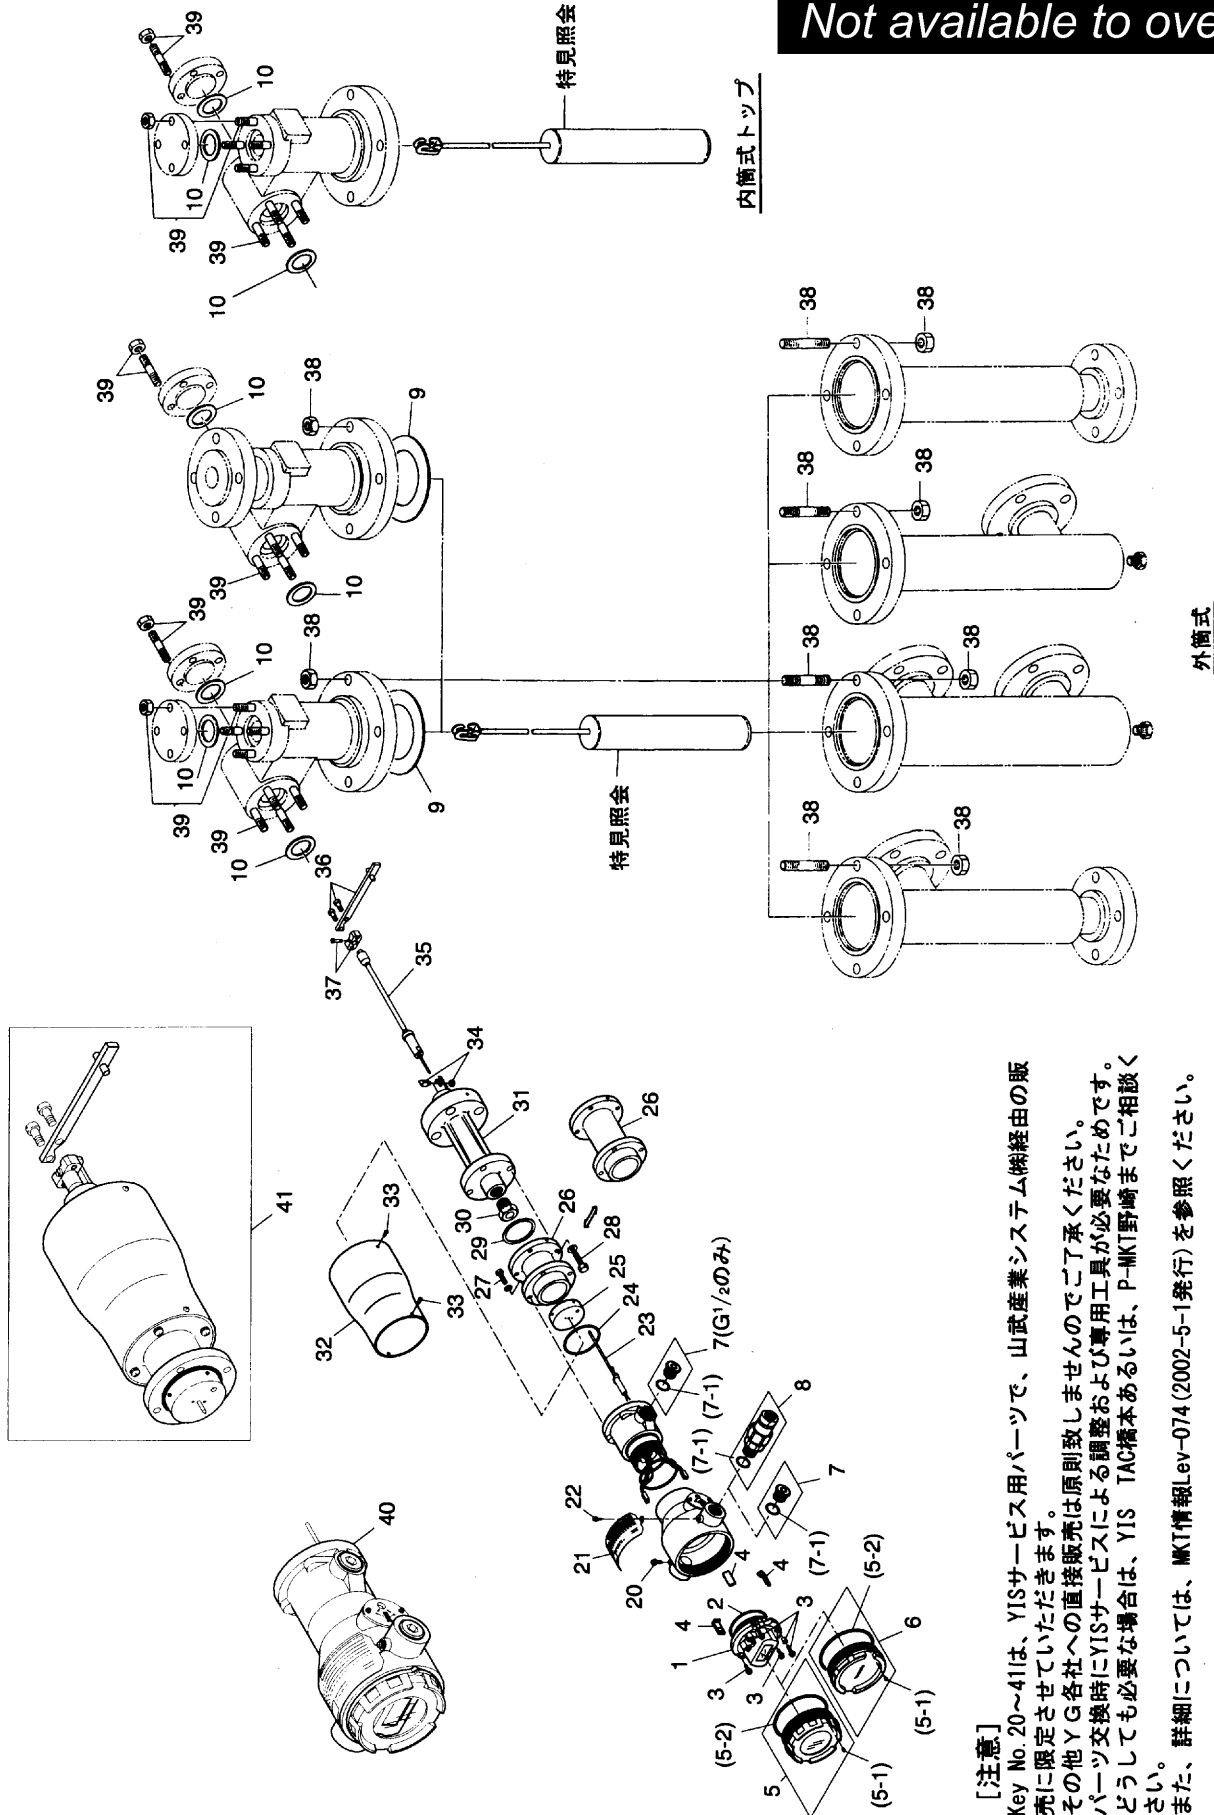

Not available to overseas

[注意]

Key No. 20~41は、YISサービス用パーツで、山武産業システム㈱経由の販売に限定させていただきます。  
 その他YG各社への直接販売は原則致しませんのでご了承ください。  
 パーツ交換時にYISサービスによる調整および専用工具が必要となります。  
 どうしても必要な場合は、YIS TAC橋本あるいは、P-MKT野崎までご相談ください。  
 また、詳細については、MKT情報Lev-074 (2002-5-1発行)を参照ください。

スマート・ディスプレイメント式液面計	形番：SLX	1st Edit：02-5-1 Rev.( )：	PL1-SLX100-9501 1 of 4
--------------------	--------	-----------------------------	---------------------------